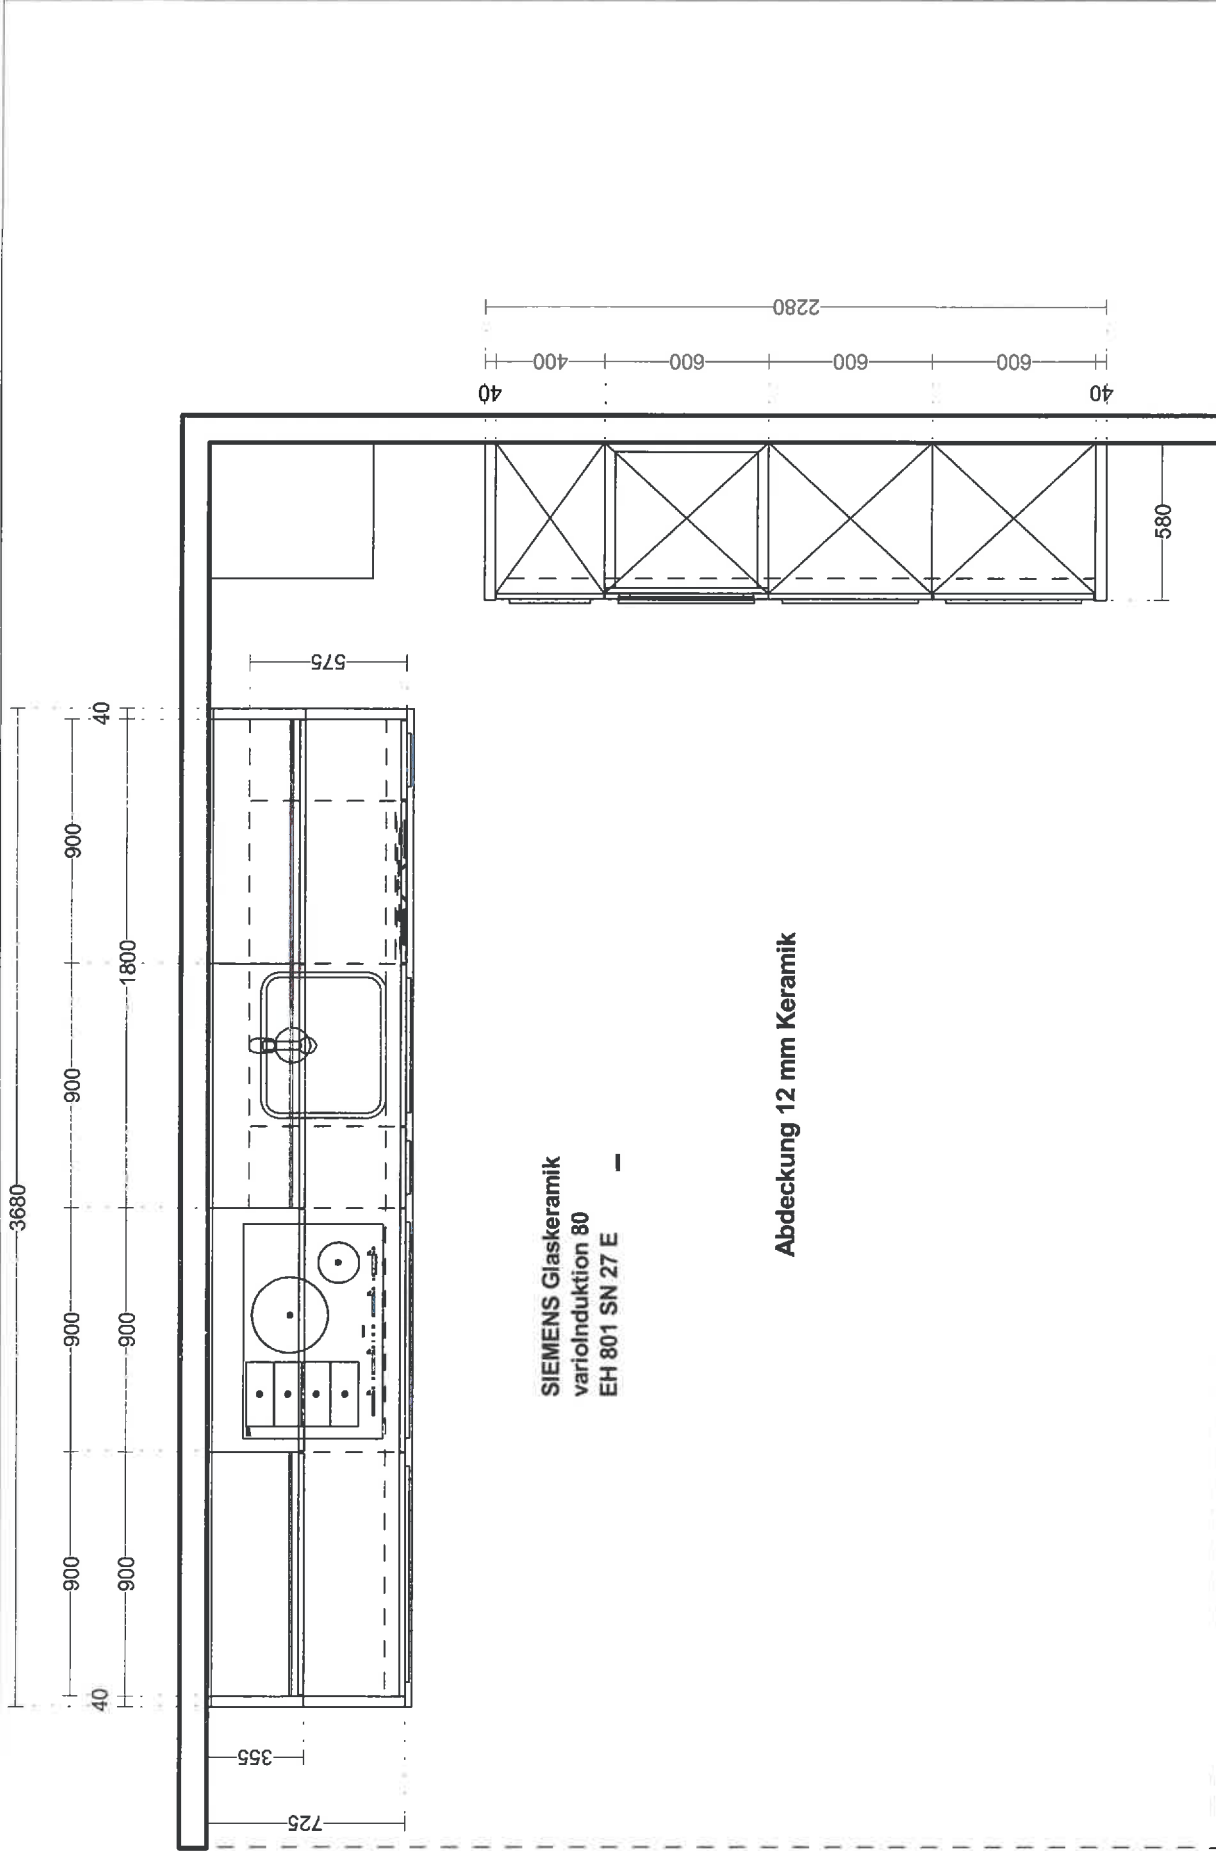

SIEMENS Glaskeramik
varioInduktion 80
EH 801 SN 27 E

Abdeckung 12 mm Keramik

KBM KÜCHEN&BÄDERMARKT AG CH-4800 Zolingen Tel. 062 751 05 05	Kommission: Ausstellung Koje 6 Planung: Koje 6 chicago Datum: 12.09.2015 Ansicht: Grundriss / Bildschirmgröße	Hersteller: Bau-for-mat Cube130 2015 Programm: B13 Brest Griff: APL-Farbe:	Die Darstellungen dienen nur dem grafischen Überblick und sind nicht passgenau. Farben und Strukturverläufe können abweichen. Änderungen der Frontaufteilung sind herstellerbedingt vorbehalten.
			KPS DesignStudio