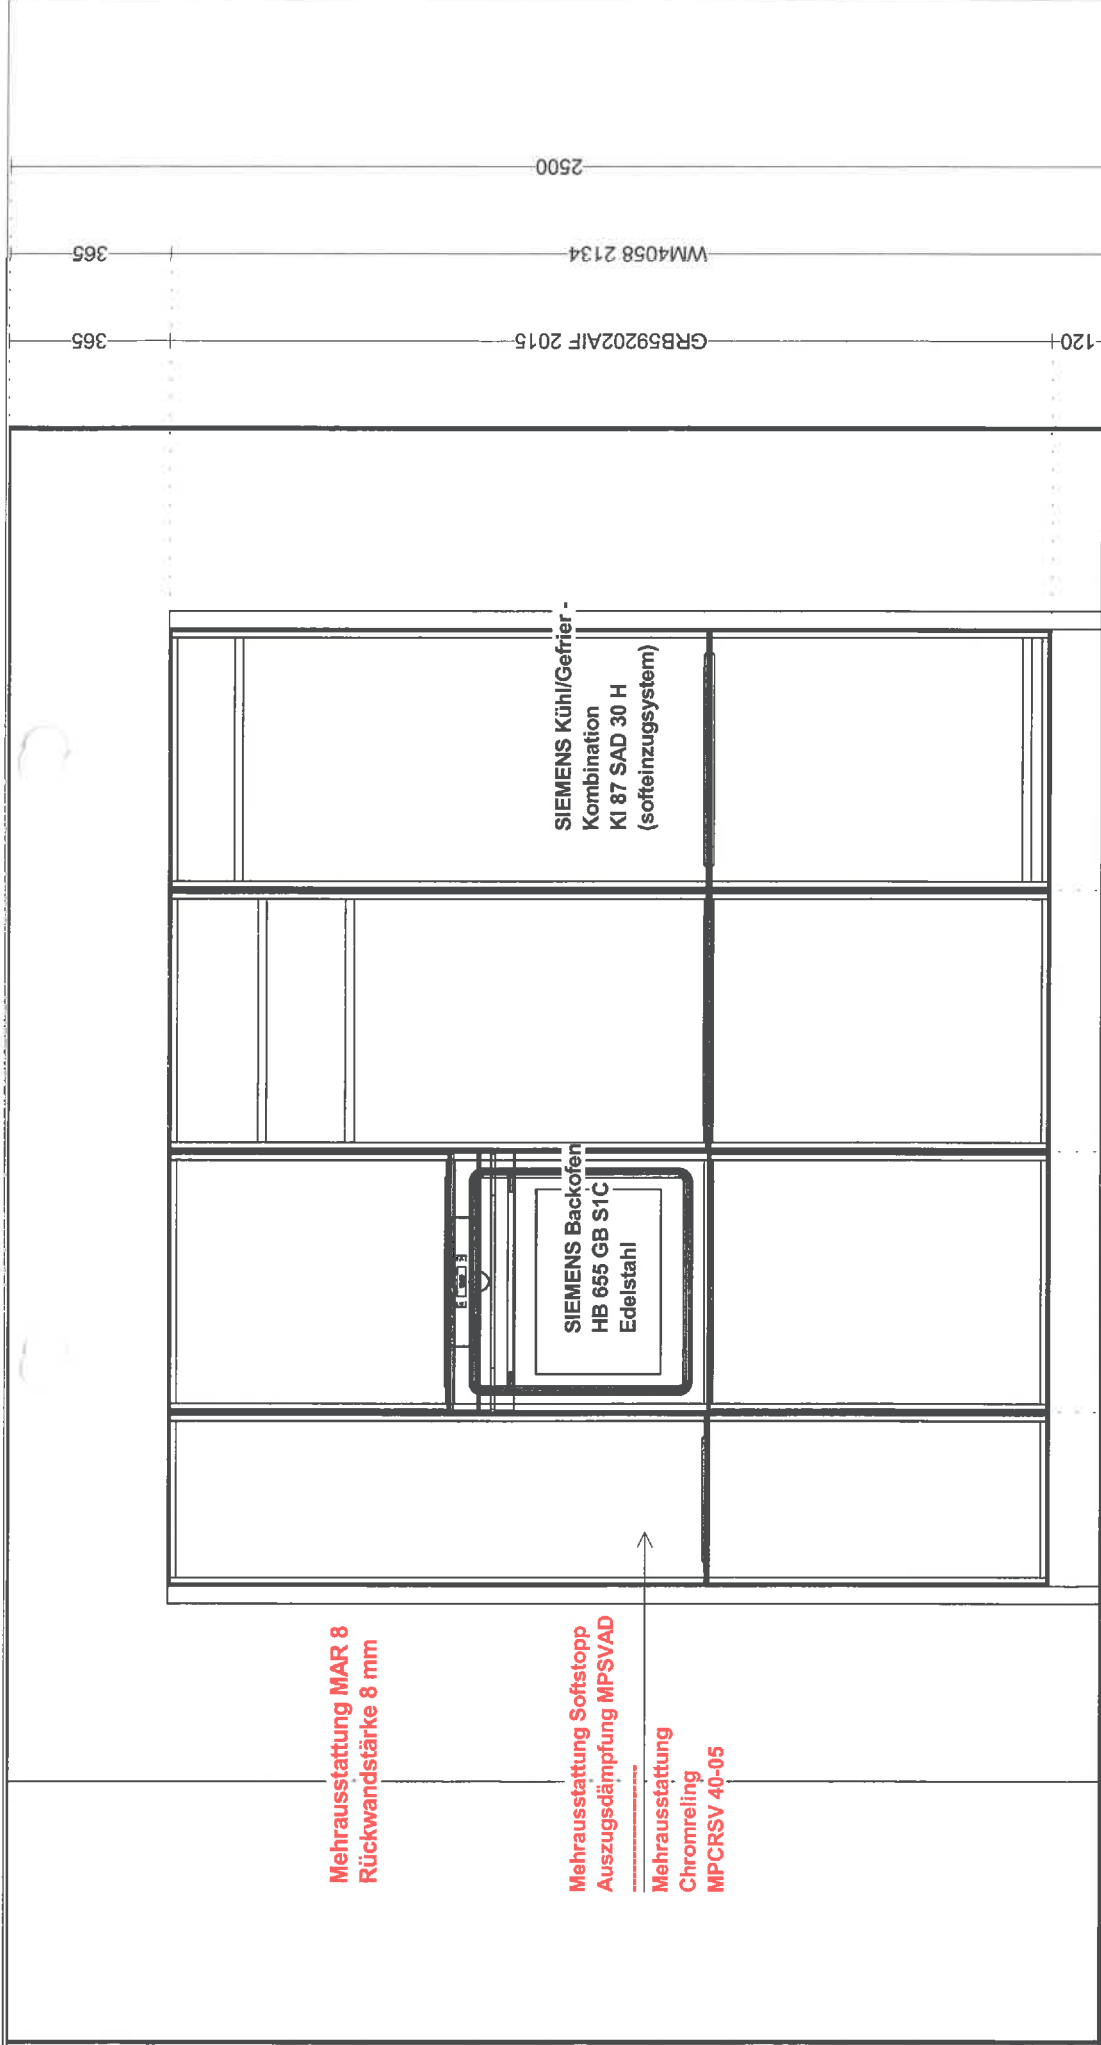

1010	WM4058 40	SRVA40202 400	GRB59202AIF 600	SRV602024I-1 600	GRKG178202-1 600	WM4058 40	420	
1010							2280	420

		KBM KÜCHEN&BÄDERMARKT AG CH-4800 Zofingen Tel. 062 751 05 05		Kommission: Ausstellung Koje 6 Planung: Koje 6 chicago spez Datum: 23.04.2015 Ansicht: Wandansicht / Bildschirmgröße		Hersteller: Bau-for-mat Cube130 2015 Programm: B13 Brest Griff: APL-Farbe:		Die Darstellungen dienen nur dem grafischen Überblick und sind nicht passgenau. Farben und Strukturverläufe können abweichen. Änderungen der Frontaufteilung sind herstellerbedingt vorbehalten.		KPS DesignStudio