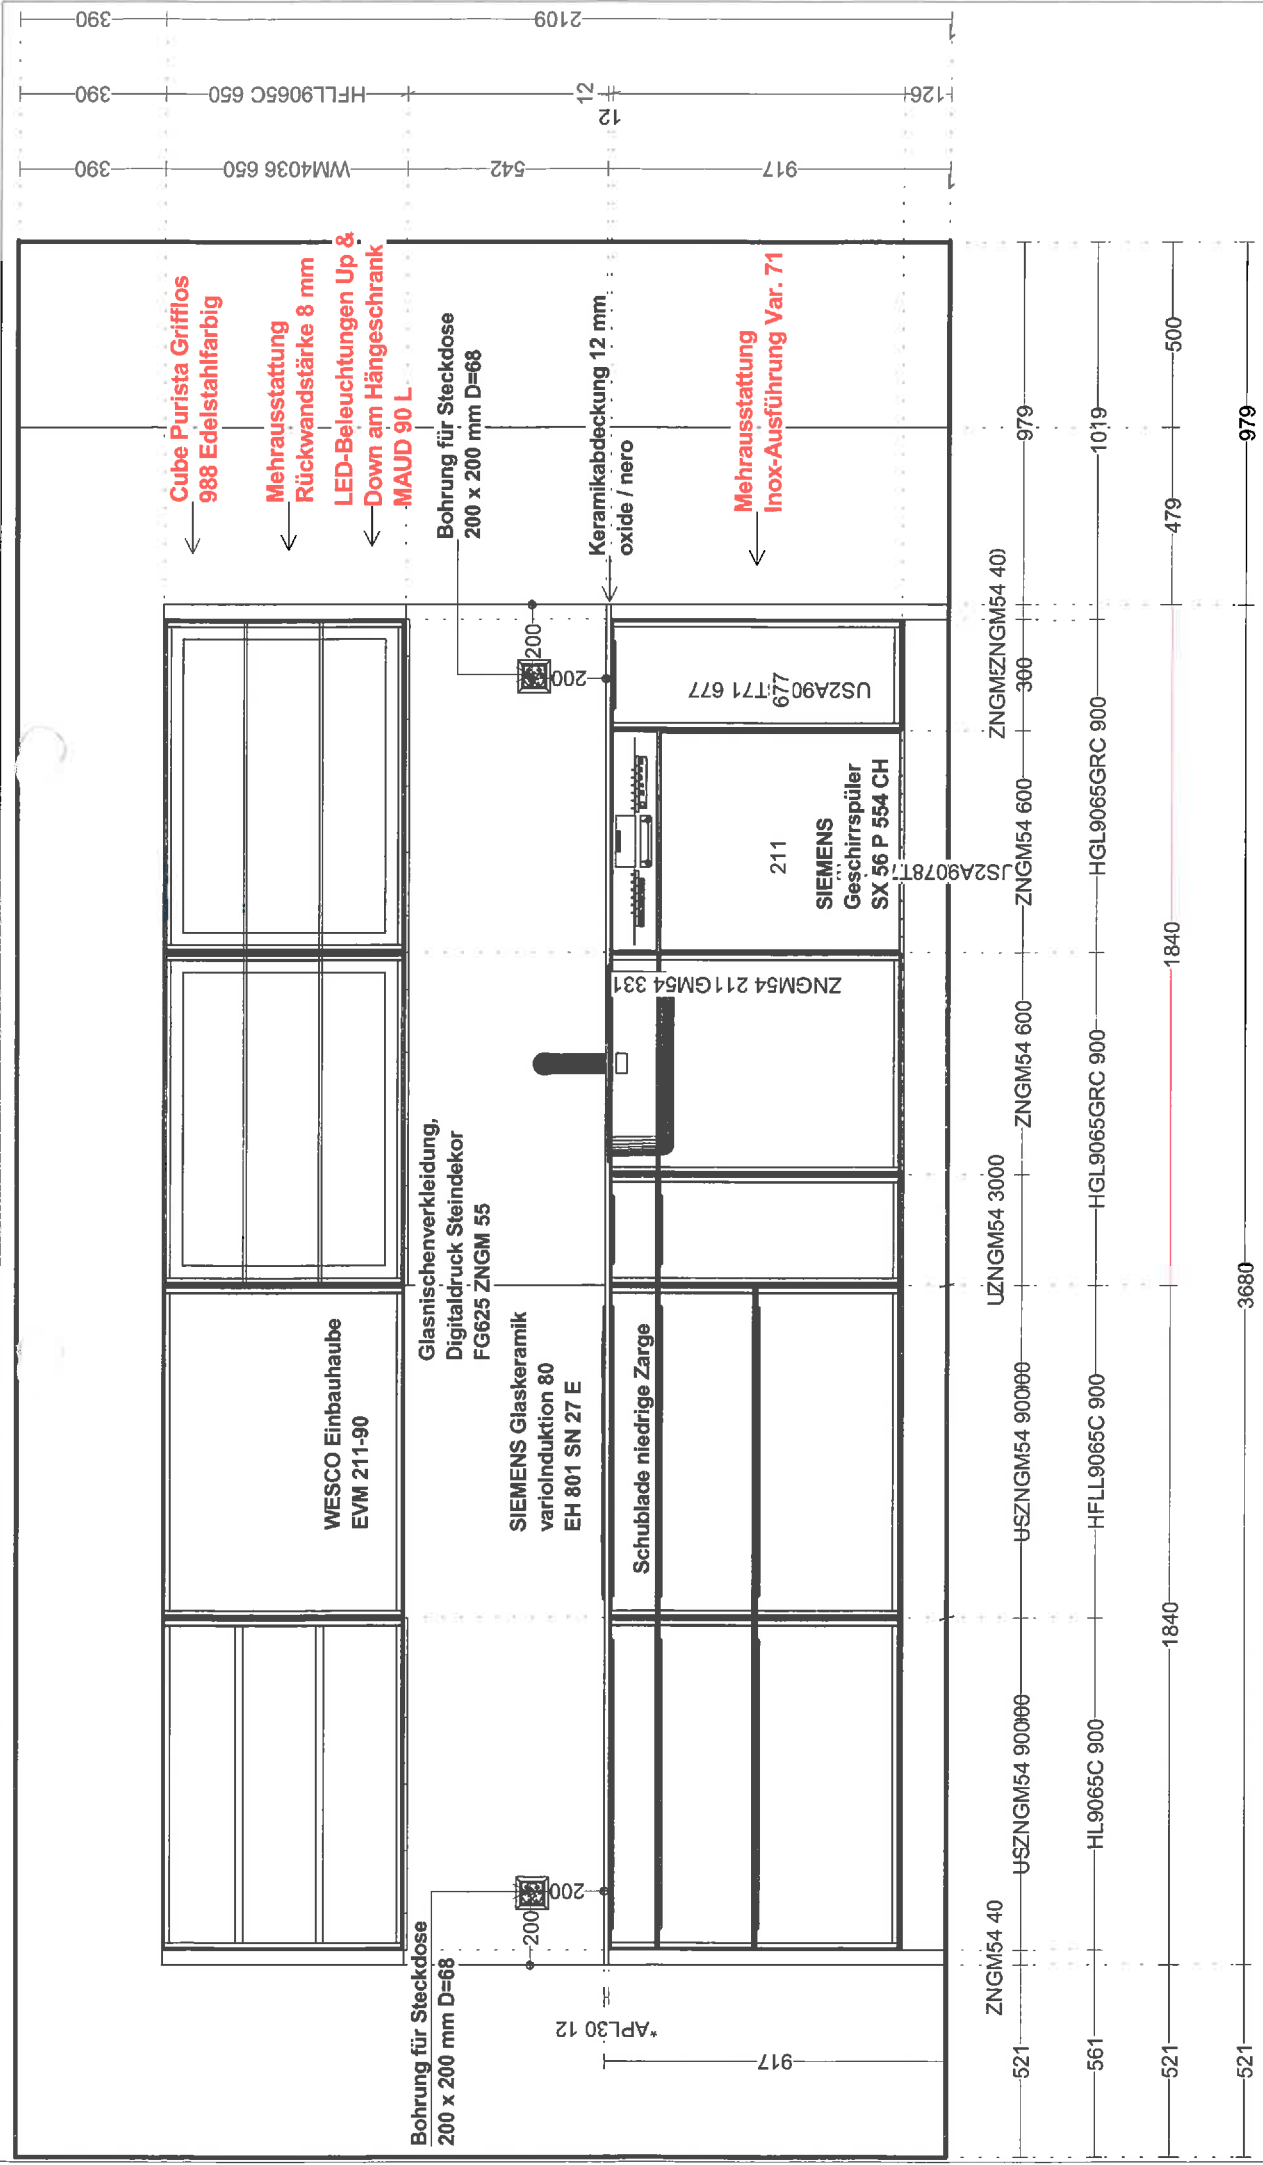

KBM KÜCHEN&BÄDERMARKT AG CH-4800 Zofingen Tel. 062 751 05 05 KPS <i>Design Studio</i>	Kommission: Ausstellung Kojé 6 Planung: Kojé 6 chicago spez Datum: 23.04.2015 Ansicht: Wandansicht / Bildschirmgröße	Hersteller: Bau-for-mat Cube130 2015 Programm: B13 Brest Griff: APL-Farbe:	Die Darstellungen dienen nur dem grafischen Überblick und sind nicht passgenau. Farben und Strukturverläufe können abweichen. Änderungen der Frontaufteilung sind herstellerbedingt vorbehalten. KPS DesignStudio