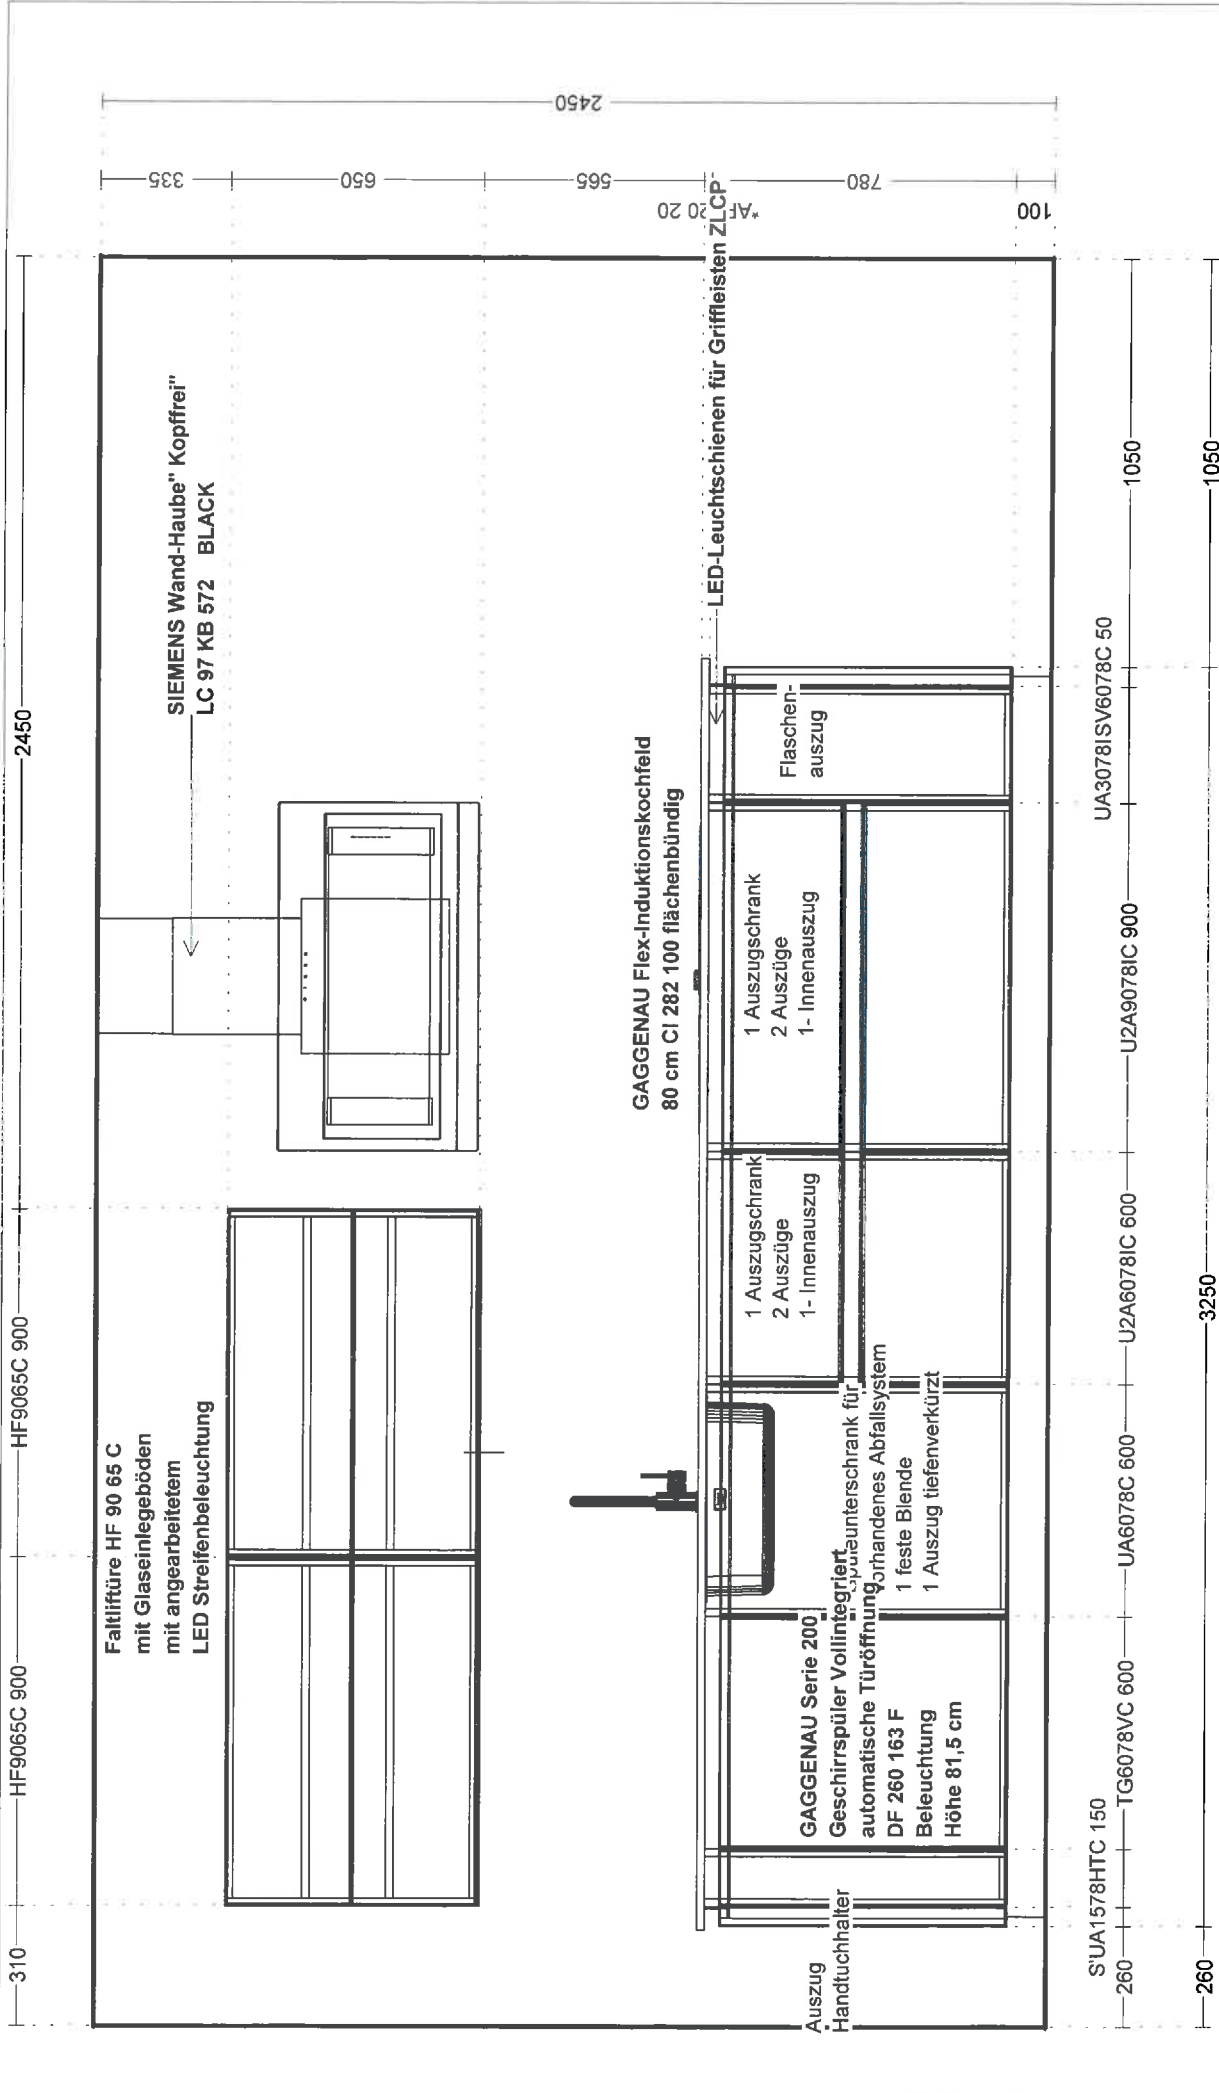

KPS designstudio © by KBM KÜCHEN&BÄDERMARKT AG CH-4800 Zofingen	Kommission: Hr. Ausstellküche Koje 5 Planung: Cube Koje 5 Datum: 16.08.2017 Ansicht: Wandansicht / Bildschirmgröße	Hersteller: Bau-for-mat Cube 130 2016 Programm: B17CP - CP-Baku Griff: 988 Griffprofil edelstahlfarbig APL-Farbe:	Die Darstellungen dienen nur dem grafischen Überblick und sind nicht passgenau. Farben und Strukturverläufe können abweichen. Änderungen der Frontaufteilung sind herstellerbedingt vorbehalten. KPS designstudio