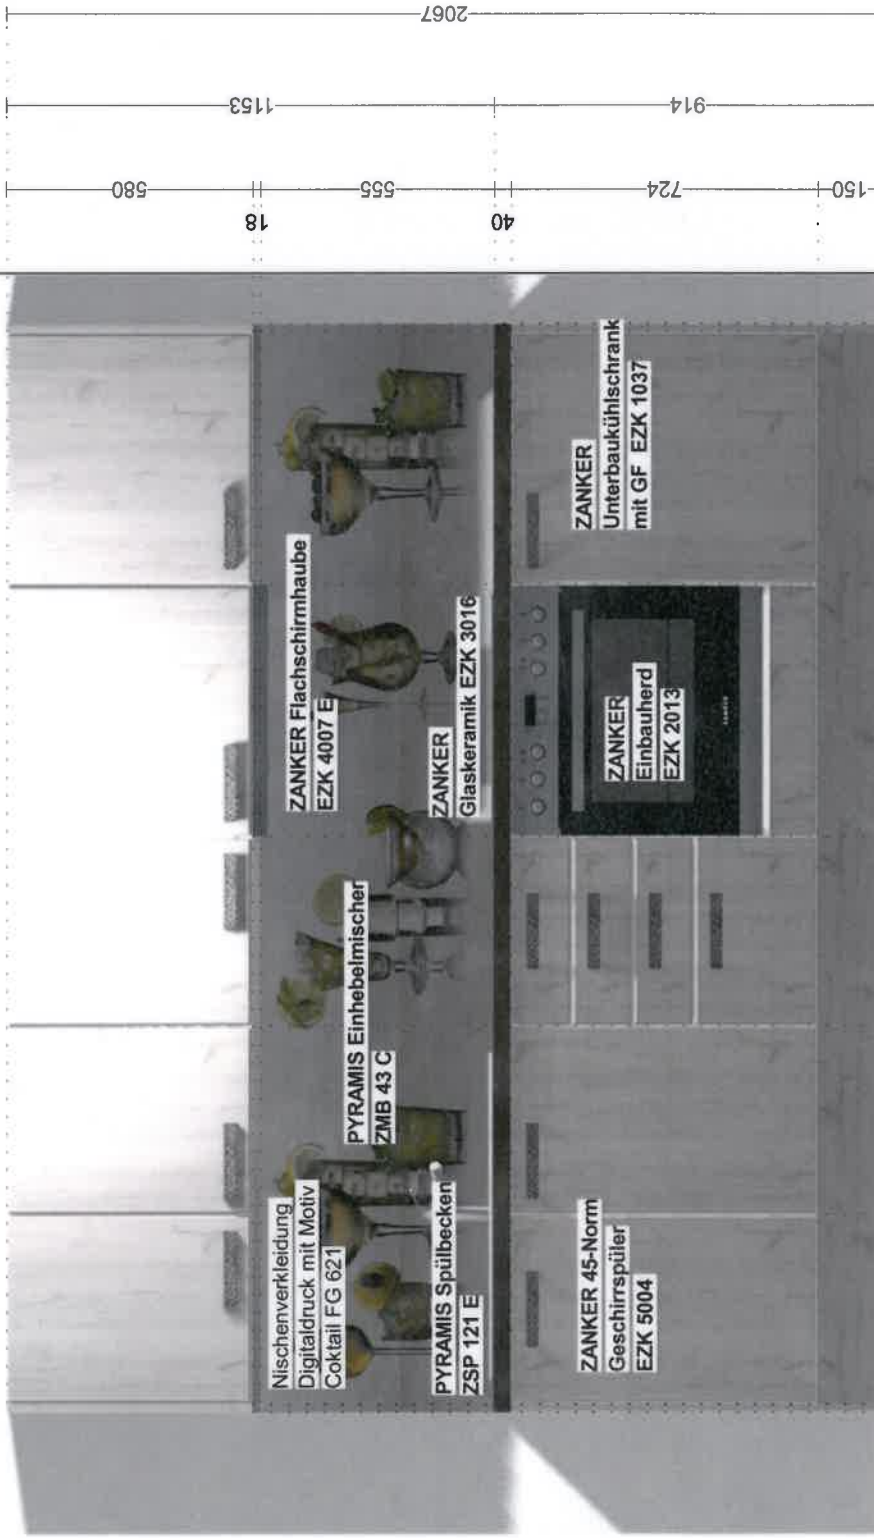

**SET-PREIS CHF 4'526.00**  
 exkl. VrG & MwSt.  
 inkl. Apparate und Zubehör.

**Programm: CORA**  
**111 Skandic Oak**  
**Melaminharzbeschichtung**  
**742 Metallbügelgriffe**  
**977 Arbeitsplatte Keramik 40**

KBM KÜCHEN&BÄDERMARKT AG CH-4800 Zolfigen Tel. 062 751 05 05	Kommission: SET ANGEBOT 2015	Hersteller: Burger 2015	Die Darstellungen dienen nur dem grafischen Überblick und sind nicht passgenau. Farben und Strukturverläufe können abweichen. Änderungen der Frontaufteilung sind herstellerbedingt vorbehalten.
Planung: SET ANGEBOT 2015	Programm: C14 Cora	Programm: C14 Cora	KPS DesignStudio
Datum: 23.03.2015	Griff: 742 Bügelgriff	Griff: 742 Bügelgriff	sind herstellerbedingt vorbehalten.
Ansicht: Wandansicht / Bildschirmgröße	APL-Farbe: 977 Keramik	APL-Farbe: 977 Keramik	KPS DesignStudio