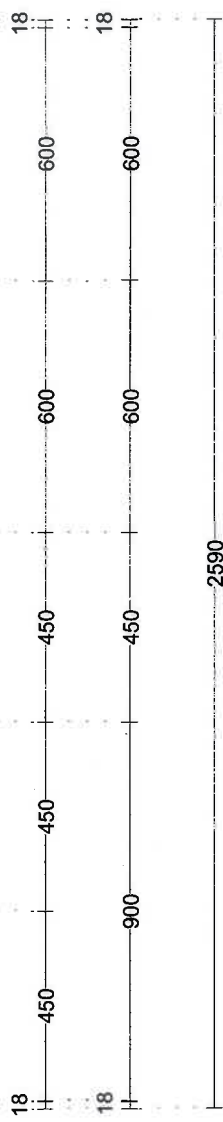

**SET-PREIS CHF 4'526.00**  
 exkl. VrG & MwSt.  
 inkl. Apparate und Zubehör.

**Programm: CORA**  
**111 Skandic Oak**  
**Melaminharzbeschichtung**  
**742 Metallbügelgriffe**  
**977 Arbeitsplatte Keramik 40**

KBM KÜCHEN&BÄDERMARKT AG CH-4800 Zolfigen Tel. 062 751 05 05	Kommission: SET ANGEBOT 2015	Hersteller: Burger 2015	Die Darstellungen dienen nur dem grafischen Überblick und sind nicht passgenau. Farben und Strukturverläufe können abweichen. Änderungen der Frontaufteilung sind herstellerbedingt vorbehalten.
Planung: SET ANGEBOT 2015	Programm: C14 Cora	Programm: C14 Cora	KPS DesignStudio
Datum: 23.03.2015	Griff: 742 Bügelgriff	Griff: 742 Bügelgriff	sind herstellerbedingt vorbehalten.
Ansicht: Wandansicht / Bildschirmgröße	APL-Farbe: 977 Keramik	APL-Farbe: 977 Keramik	KPS DesignStudio