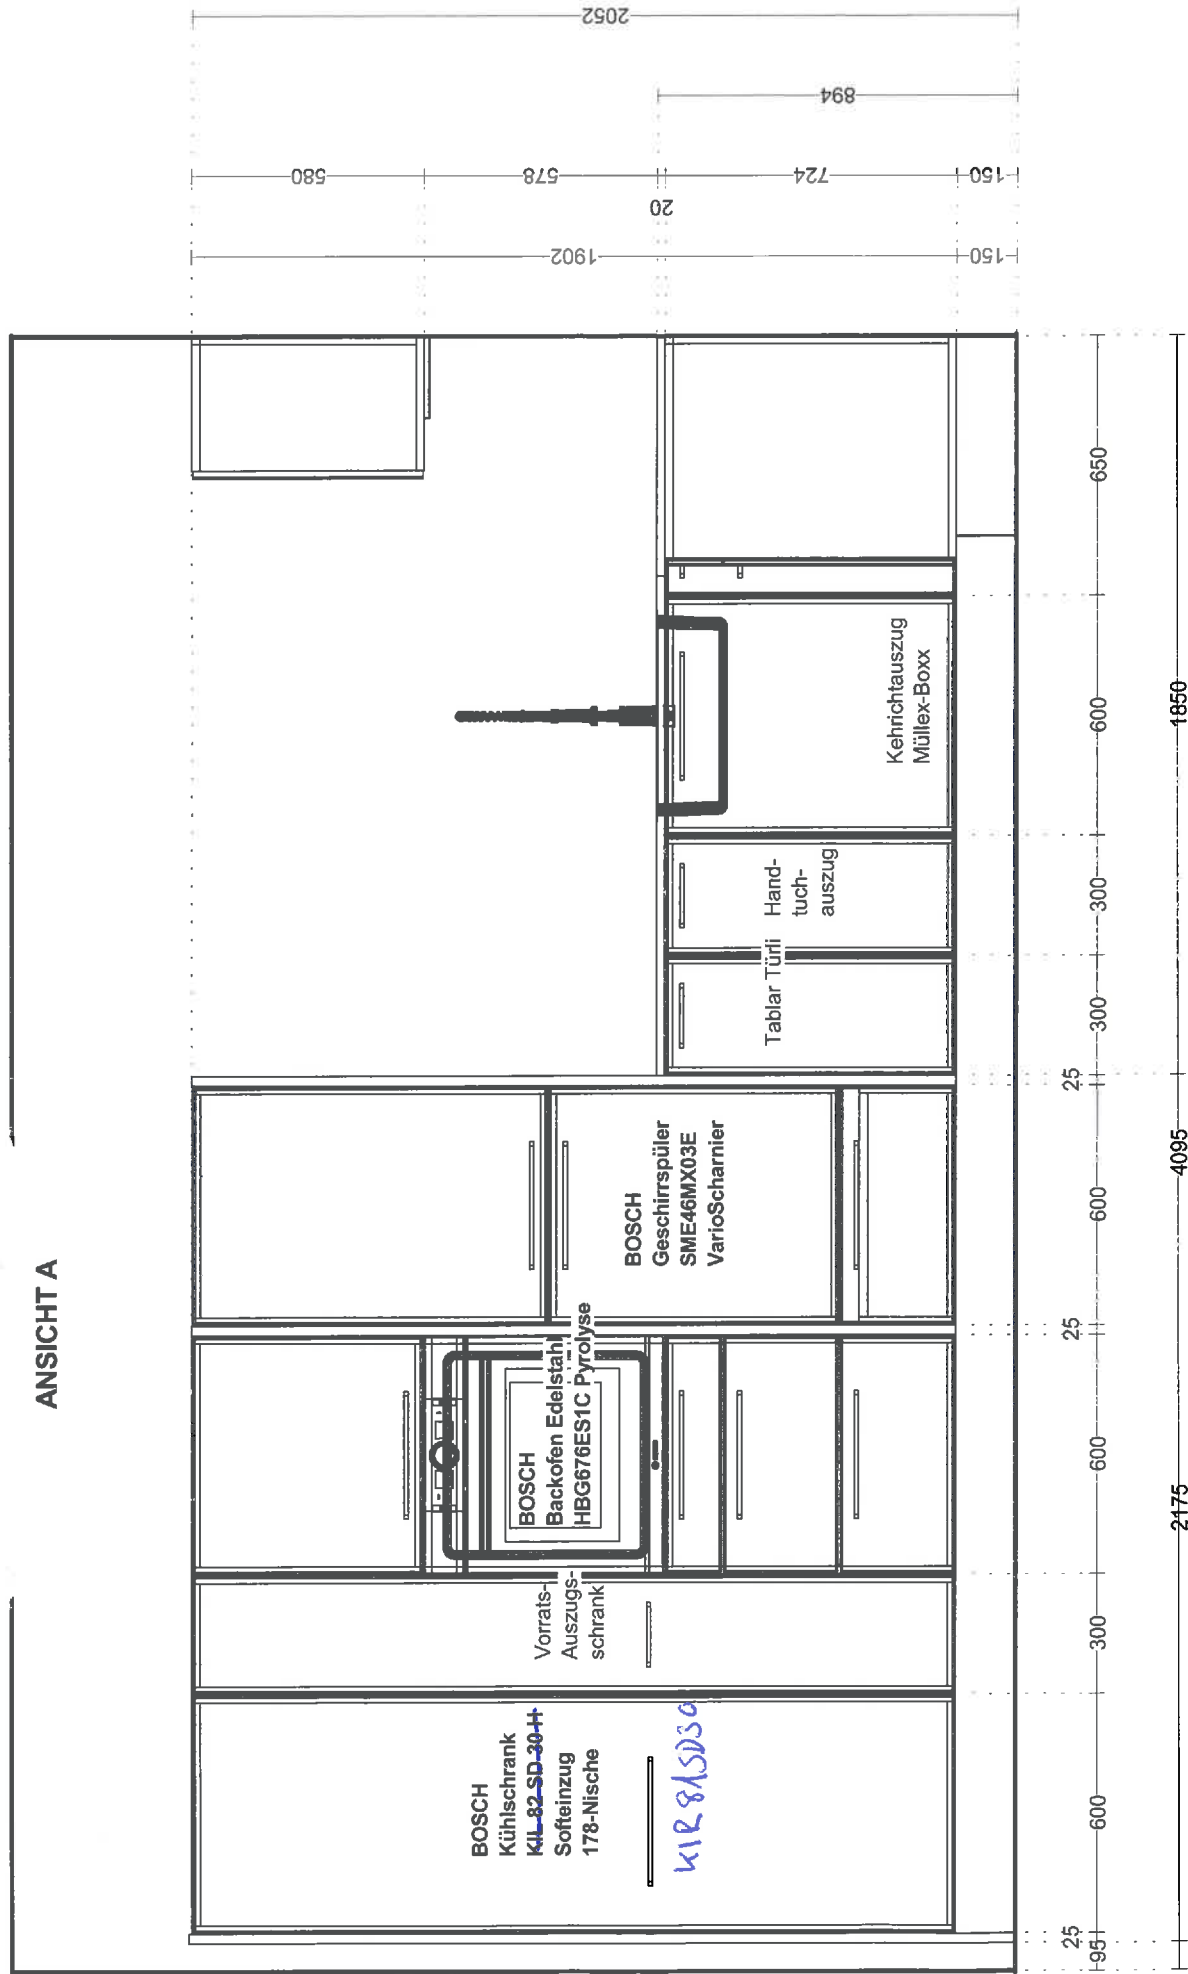

ANSICHT A

Kommission:	Hr. Burger Küche Kojé 14
Planung:	Burger Küche Kojé 14
Datum:	28.02.2017
Ansicht:	Wandansicht / Bildschirmgröße

Hersteller:	Burger 2017
Programm:	G12 Gloriette
Griff:	202 Kombi-Bügelgriff 160+320mm
APL-Farbe:	

Die Darstellungen dienen nur dem grafischen Überblick und sind nicht passgenau. Farben und Strukturverläufe können abweichen. Änderungen der Frontaufteilung sind herstellerbedingt vorbehalten.

KPS DesignStudio