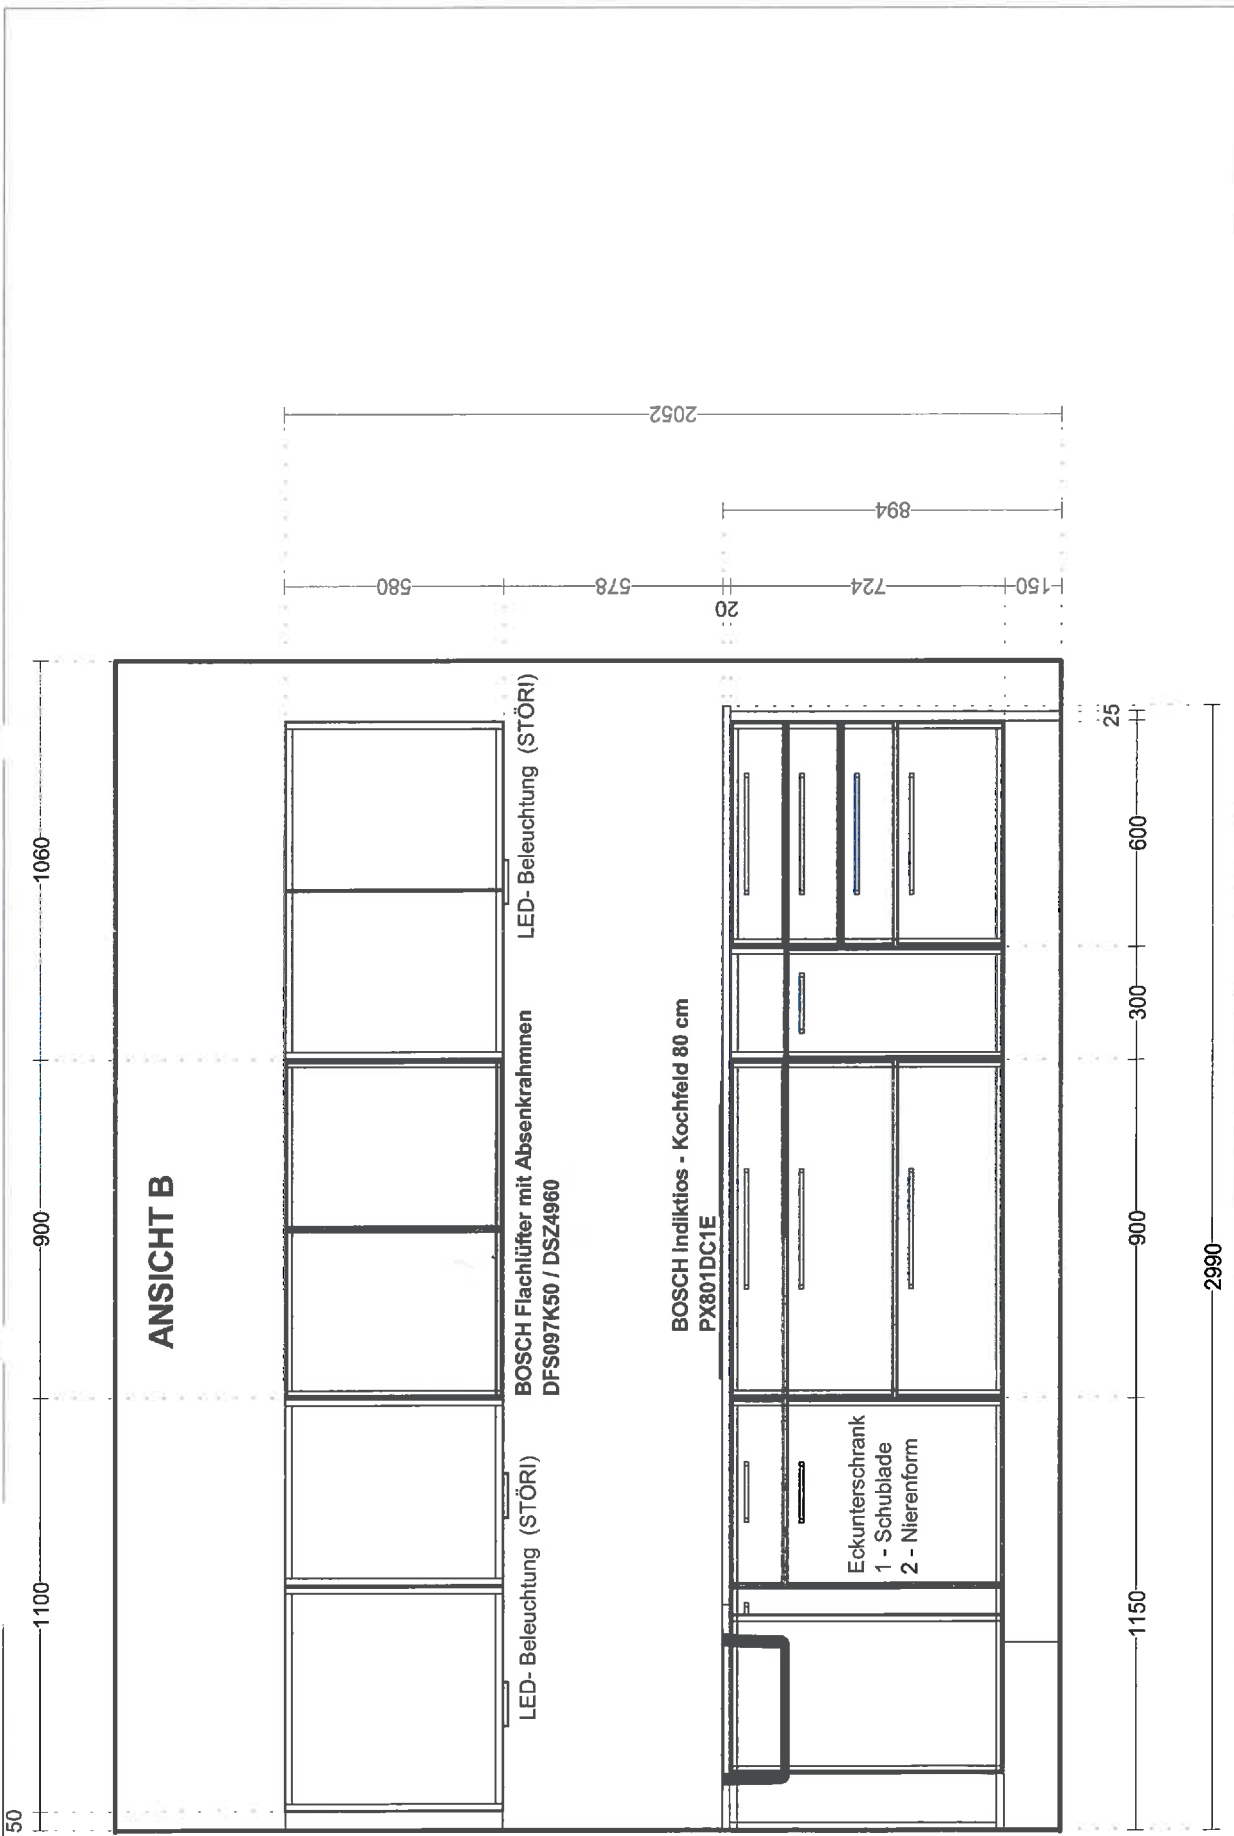

Die Darstellungen dienen nur dem grafischen Überblick und sind nicht passgenau. Farben und Strukturverläufe können abweichen. Änderungen der Frontaufteilung sind herstellerbedingt vorbehalten.

# ANSICHT A

<b>Kommission:</b>	Hr. Burger Küche Kojé 14
<b>Planung:</b>	Burger Küche Kojé 14
<b>Datum:</b>	28.02.2017
<b>Ansicht:</b>	Wandansicht / Bildschirmgröße

<b>Hersteller:</b>	Burger 2017
<b>Programm:</b>	G12 Gloriette
<b>Griff:</b>	202 Kombi-Bügelgriff 160+320mm
<b>APL-Farbe:</b>	

Die Darstellungen dienen nur dem grafischen Überblick und sind nicht passgenau. Farben und Strukturverläufe können abweichen. Änderungen der Frontaufteilung sind herstellerbedingt vorbehalten.

KPS DesignStudio